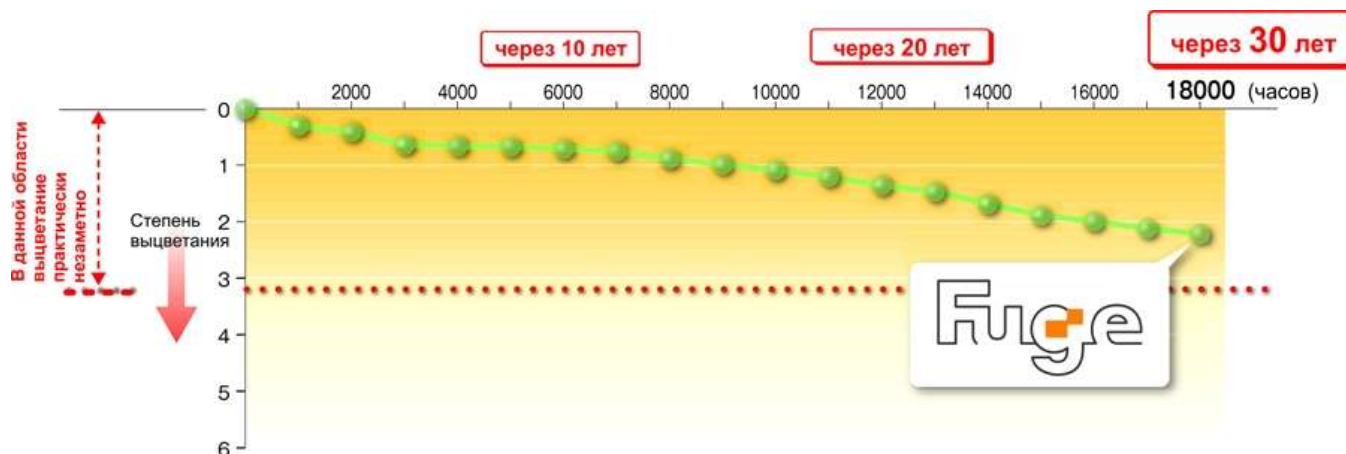

*Платиновое покрытие

Панели Fuge обладают еще более совершенным сверхзащитным покрытием, которое более эффективно противостоит воздействию ультрафиолетовых лучей. Теперь срок выцветания панелей увеличился в 2 раза!

Выцветание панелей с течением времени (по результатам испытания).