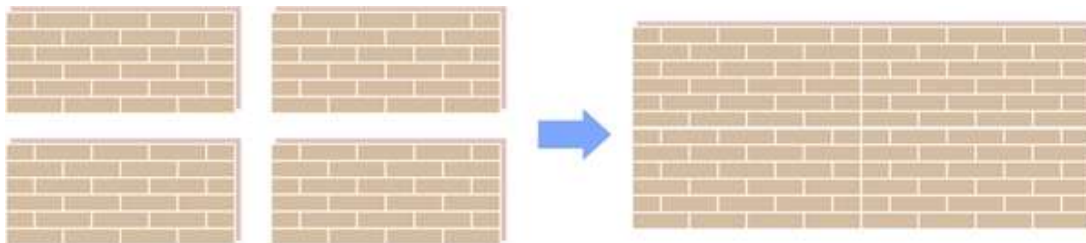

Новинка - панели Fuge с 4-х сторонним соединением

connect to the future generation

Представляем вам новинку в линейке продукции NICHINA EX 16mm: панели серии Fuge с 4-х сторонним соединением.

Уже в названии отражена перспективность применения новой линейки продукции: название Fuge происходит от выражения Future Generation (Будущее Поколение).

Панели Fuge - это фиброцементные фасадные панели, при изготовлении которых используются последние технологические решения Японии.

Основные характеристики:

- толщина панелей - 16 мм, размер 455x1820 мм, крепление на стыковочные кляммеры NICHINA
- сверхстойкое платиновое покрытие*, увеличение срока службы панелей в два раза
- наличие функции самоочистки

Отсутствие стыка между панелями – 4 стороннее соединение “шип-паз”, не требует герметизации

В сравнении с герметизированным швом, стык двух панелей не бросается в глаза.

Система 4-хстороннего соединения шип-паз заводского изготовления осуществляется по горизонтальному и вертикальному направлению.